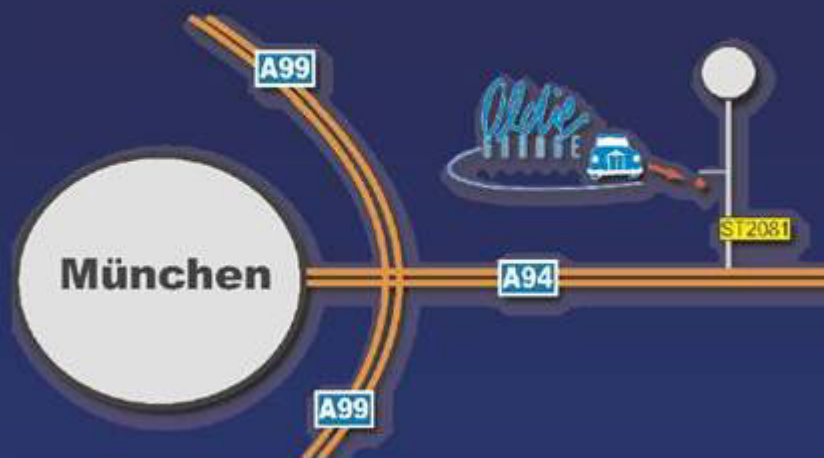

So finden Sie uns:

Garage: Boden 2, 85646 Anzing

A 94 von München Richtung Passau

Oder von der A 99 am Autobahnkreuz München-Ost auf die A 94 Richtung Passau abbiegen.

Ausfahrt Anzing

Richtung Markt Schwaben

Nach ca. 2 Kilometern vor Markt Schwaben links abbiegen (Boden).

Auf dem Bauernhof Boden gleich nach der Toreinfahrt rechts.